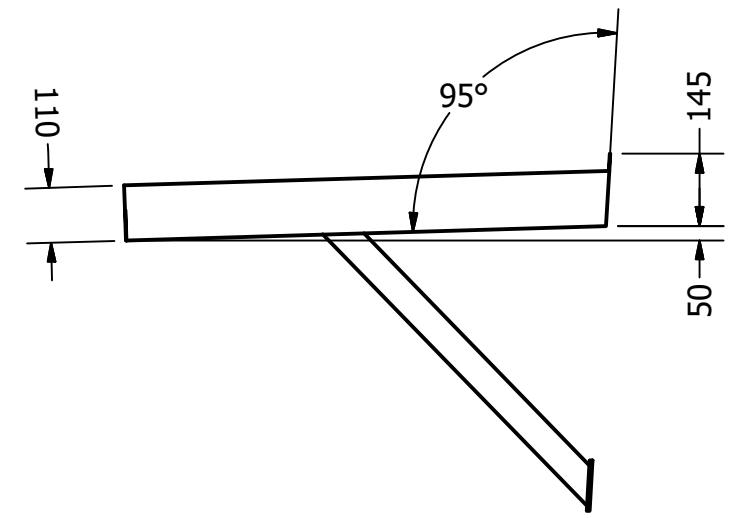

RITAD AV Alma	2017-10-25	<b>DESIGN TAK</b> <sup>®</sup> <i>- gör entré</i>		
GODKÄND AV		TITEL		
TOLERANSER ± 2MM		Modern Flat Console 1500mm		
SKALA 1:15		STORLEK		
Tillverkas enligt: SS-EN:1090-3 EXC-2		A3	DWG NUMMER	VERSION
ISO 10042:2005			Modern Flat 1500 Console	
Kvalitetsnivå C				Sheet 1 of 3

RITAD AV Alma	2017-10-25	<b>DESIGN TAK</b> <sup>®</sup> <i>- gör entré</i>		
GODKÄND AV		TITEL		
TOLERANSER ± 2MM		Modern Flat Console 2000mm		
SKALA 1:15		STORLEK	DWG NUMMER	VERSION
Tillverkas enligt: SS-EN:1090-3 EXC-2		A3	Modern Flat Console 2000	
ISO 10042:2005				
Kvalitetsnivå C				Sheet 2 of 3

Vattenutsläpp

Vattenränna

Konsolerna är ställbara i sidled

RITAD AV Alma	2017-10-25	<b>DESIGN TAK</b> <sup>®</sup> <i>- gör entré</i>	
GODKÄND AV		TITEL	
TOLERANSER ± 2MM		Modern Flat Console 2430mm	
SKALA 1:15		STORLEK	
Tillverkas enligt: SS-EN:1090-3 EXC-2		A3	DWG NUMMER
ISO 10042:2005			Modern Flat Console 2430
Kvalitetsnivå C			VERSION
			Sheet 3 of 3