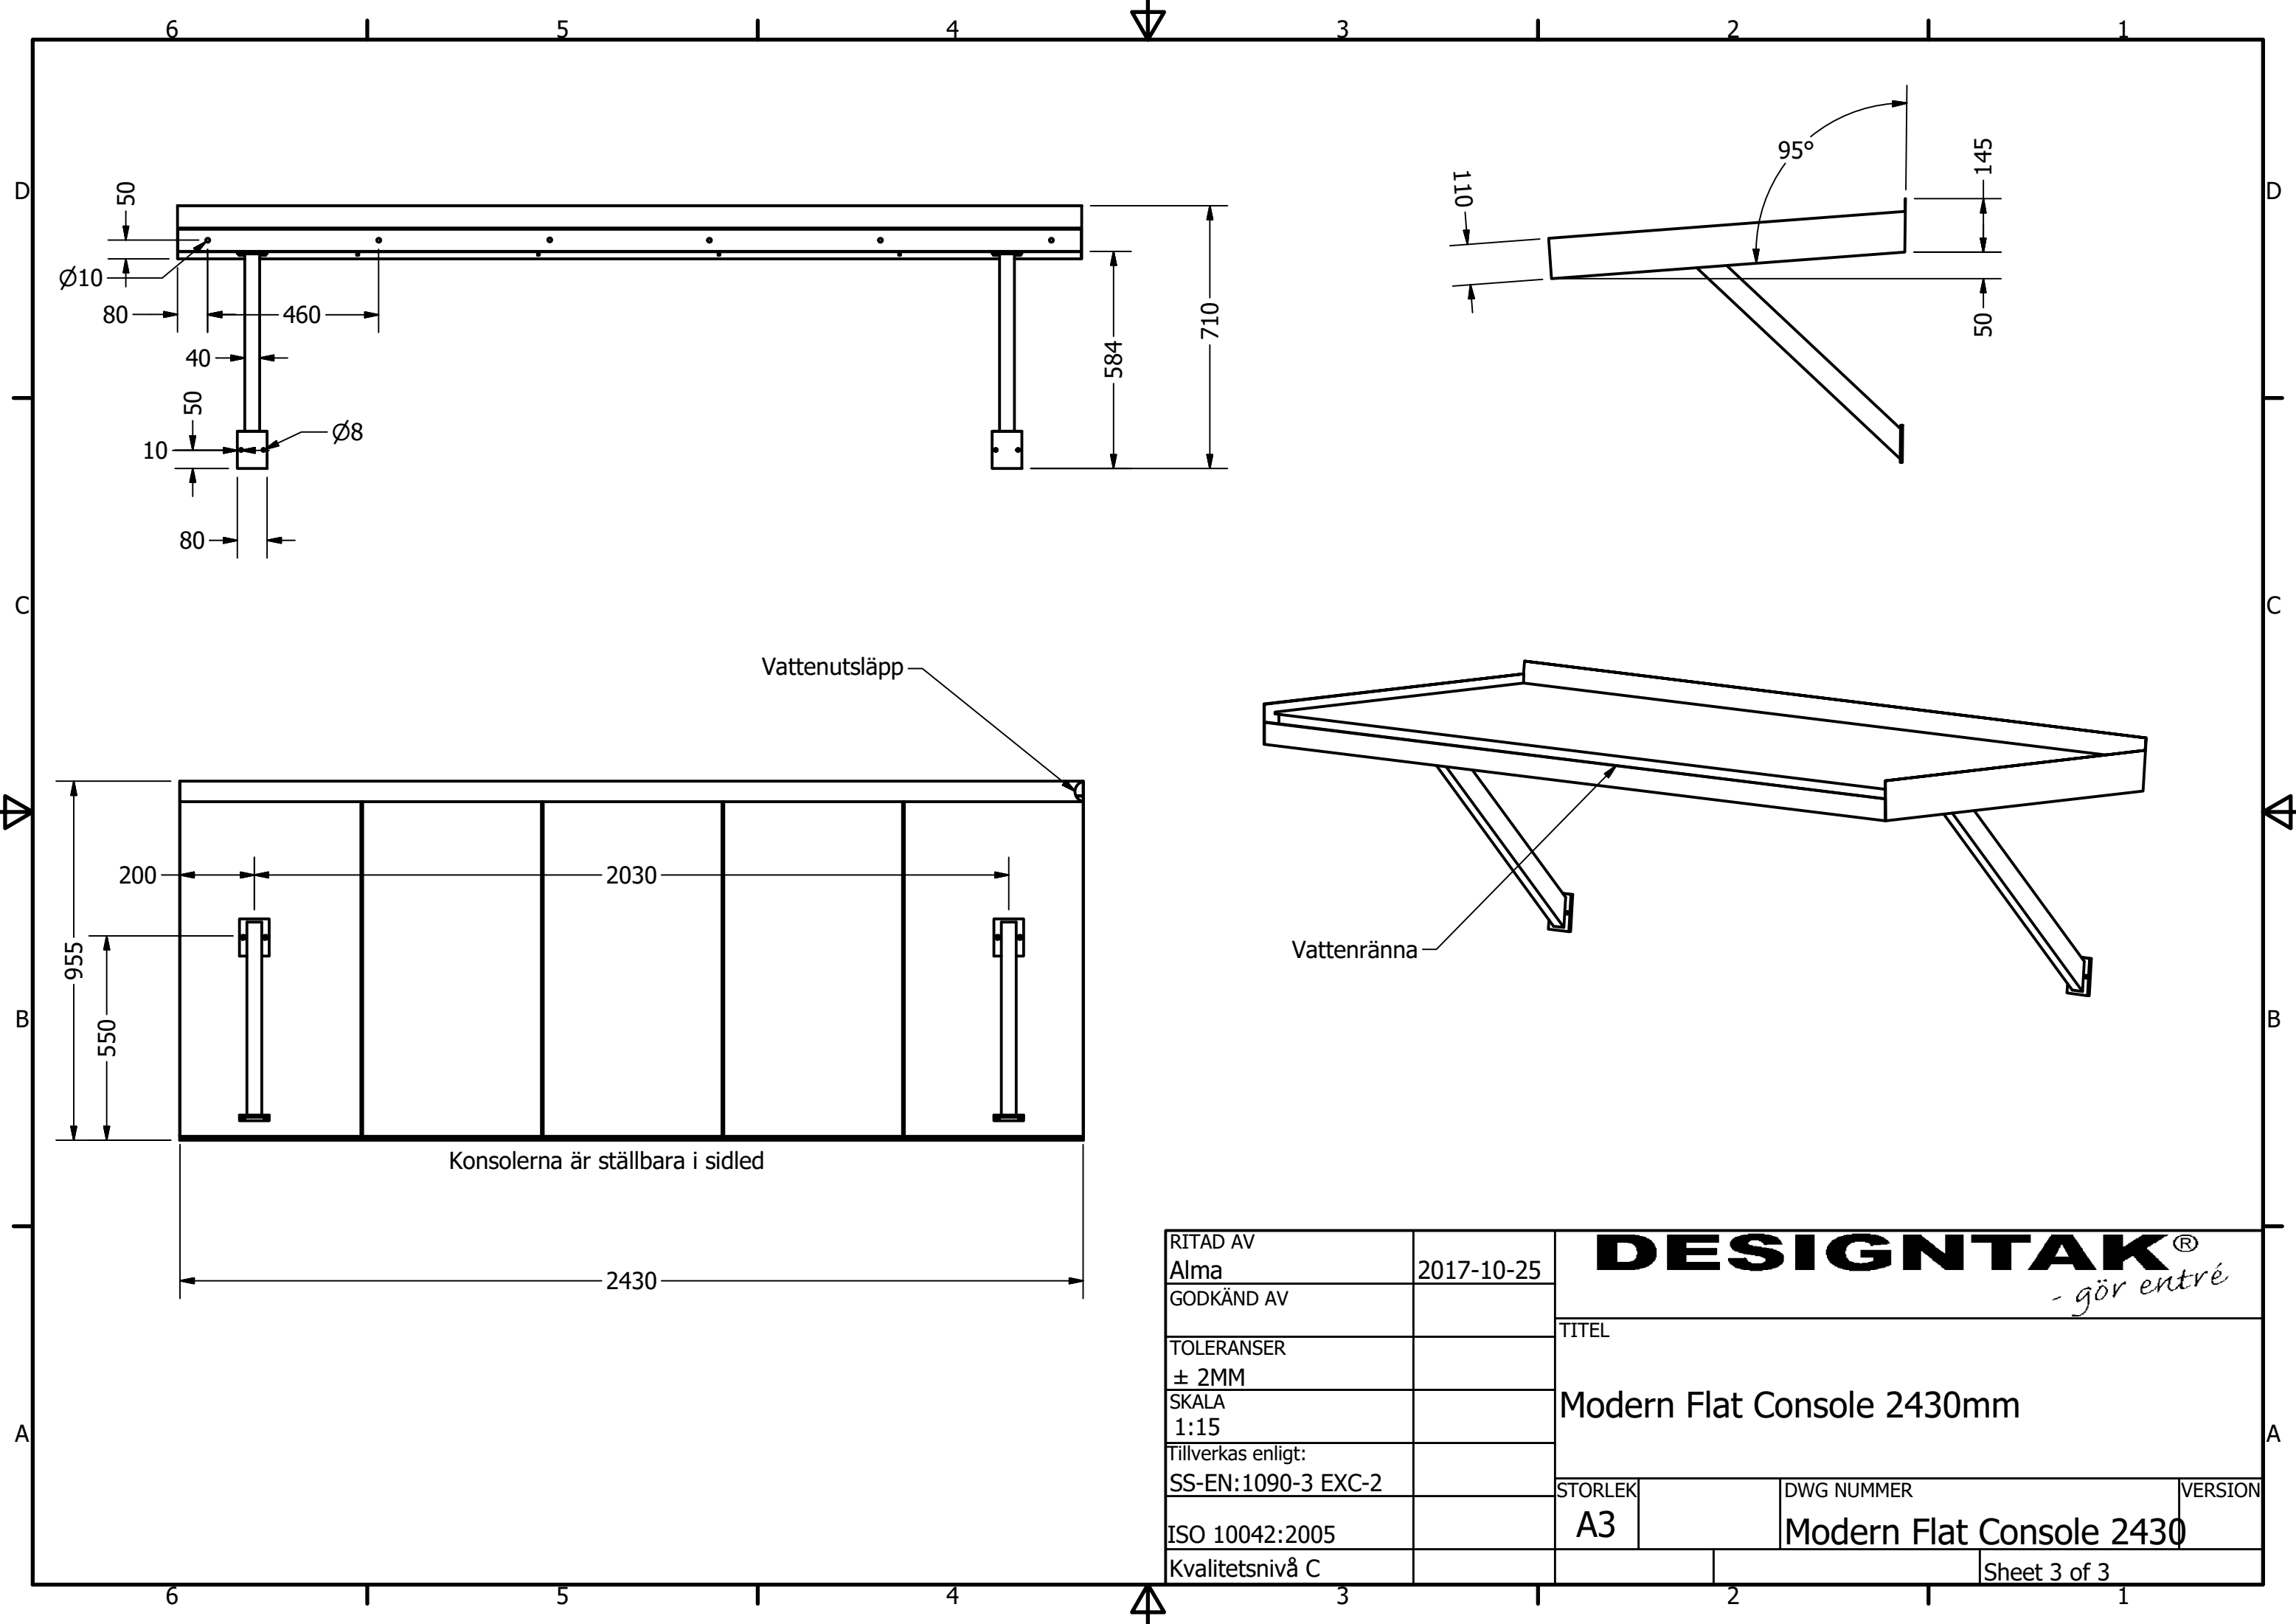

RITAD AV Alma	2017-10-25	<b>DESIGN TAK</b> <sup>®</sup> <i>- gör entré</i>		
GODKÄND AV		TITEL		
TOLERANSER ± 2MM		Modern Flat Console 1500mm		
SKALA 1:15		STORLEK		
Tillverkas enligt: SS-EN:1090-3 EXC-2		A3	DWG NUMMER	VERSION
ISO 10042:2005			Modern Flat 1500 Console	
Kvalitetsnivå C				Sheet 1 of 3

RITAD AV Alma	2017-10-25	<b>DESIGN TAK</b> <sup>®</sup> <i>- gör entré</i>		
GODKÄND AV		TITEL		
TOLERANSER ± 2MM		Modern Flat Console 2000mm		
SKALA 1:15		STORLEK	DWG NUMMER	VERSION
Tillverkas enligt: SS-EN:1090-3 EXC-2		A3	Modern Flat Console 2000	
ISO 10042:2005				
Kvalitetsnivå C				Sheet 2 of 3

Vattenutsläpp

Vattenränna

Konsolerna är ställbara i sidled

RITAD AV Alma	2017-10-25	<b>DESIGN TAK</b> <sup>®</sup> <i>- gör entré</i>	
GODKÄND AV		TITEL	
TOLERANSER ± 2MM		Modern Flat Console 2430mm	
SKALA 1:15		STORLEK	
Tillverkas enligt: SS-EN:1090-3 EXC-2		A3	DWG NUMMER
ISO 10042:2005			Modern Flat Console 2430
Kvalitetsnivå C			VERSION
			Sheet 3 of 3