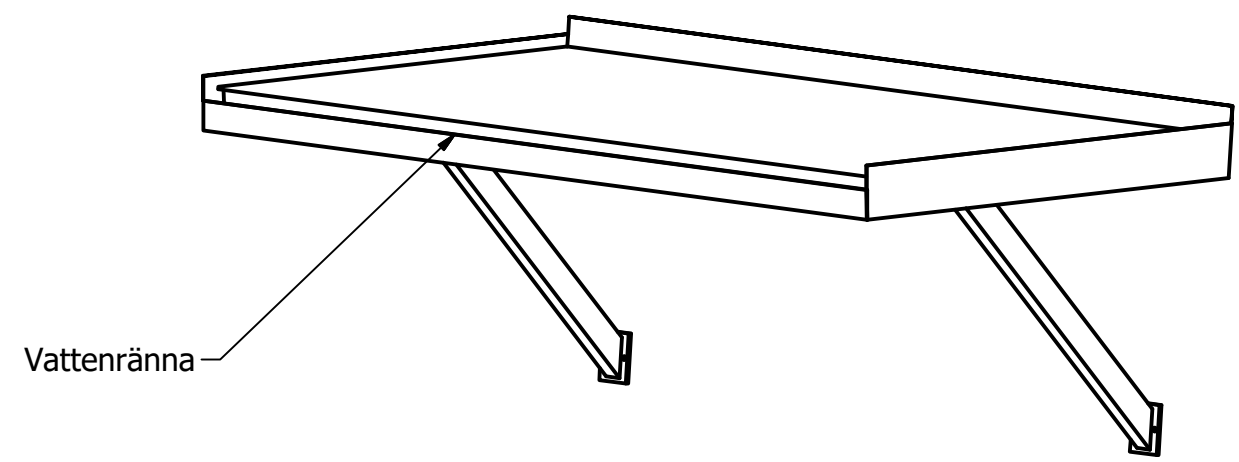

RITAD AV Alma	2017-10-25	<b>DESIGN TAK</b> <sup>®</sup> <i>- gör entré</i>		
GODKÄND AV		TITEL		
TOLERANSER ± 2MM		Modern Flat Console 1500mm		
SKALA 1:15		STORLEK		
Tillverkas enligt: SS-EN:1090-3 EXC-2		A3	DWG NUMMER	VERSION
ISO 10042:2005			Modern Flat 1500 Console	
Kvalitetsnivå C				Sheet 1 of 3

RITAD AV Alma	2017-10-25	<b>DESIGN TAK</b> <sup>®</sup> <i>- gör entré</i>		
GODKÄND AV		TITEL		
TOLERANSER ± 2MM		Modern Flat Console 2000mm		
SKALA 1:15		STORLEK	DWG NUMMER	VERSION
Tillverkas enligt: SS-EN:1090-3 EXC-2		A3	Modern Flat Console 2000	
ISO 10042:2005				
Kvalitetsnivå C				Sheet 2 of 3

Vattenutsläpp

Vattenränna

Konsolerna är ställbara i sidled

RITAD AV Alma	2017-10-25	<b>DESIGN TAK</b> <sup>®</sup> <i>- gör entré</i>	
GODKÄND AV		TITEL	
TOLERANSER ± 2MM		Modern Flat Console 2430mm	
SKALA 1:15		STORLEK	
Tillverkas enligt: SS-EN:1090-3 EXC-2		A3	DWG NUMMER
ISO 10042:2005			Modern Flat Console 2430
Kvalitetsnivå C			VERSION
			Sheet 3 of 3