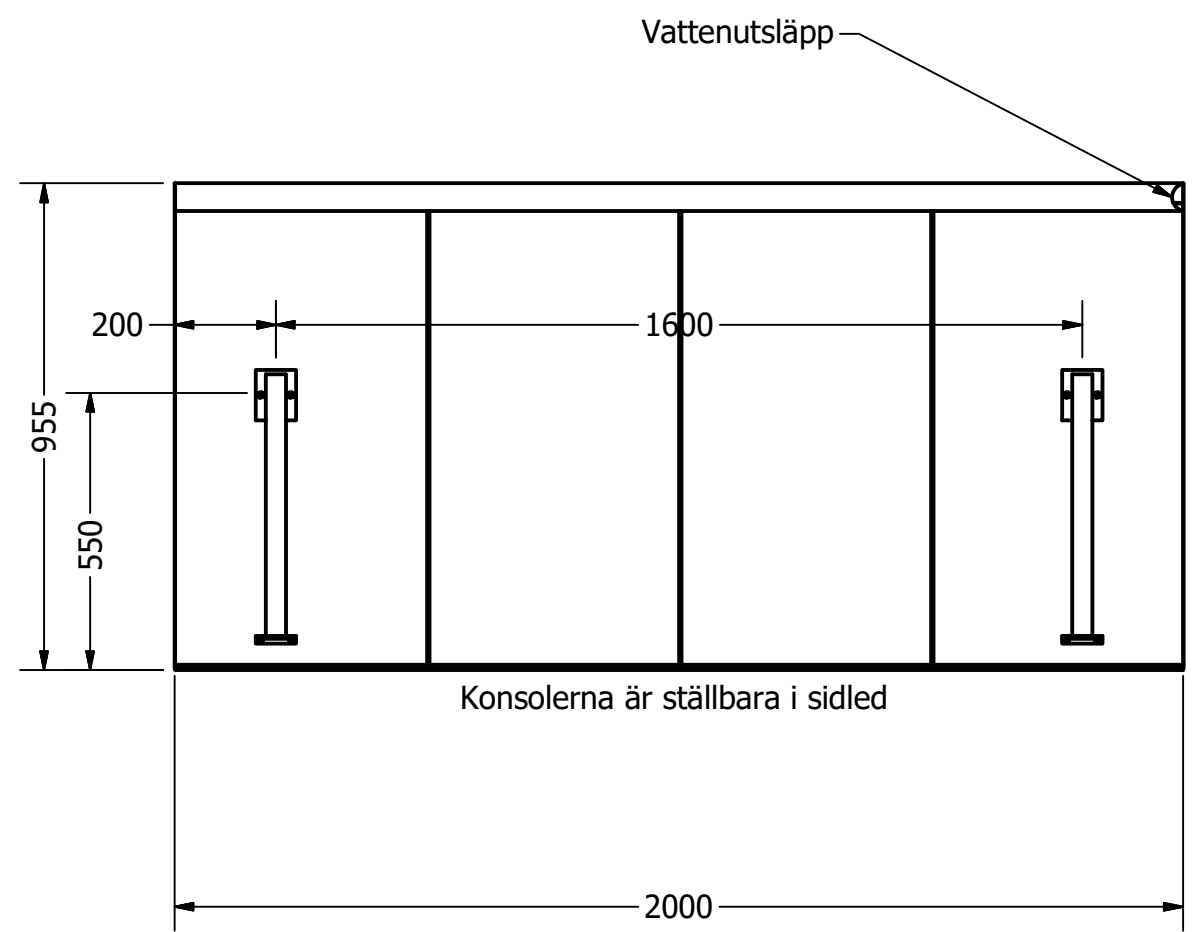

RITAD AV Alma	2017-10-25	<b>DESIGN TAK</b> <sup>®</sup> <i>- gör entré</i>		
GODKÄND AV		TITEL		
TOLERANSER ± 2MM		Modern Flat Console 1500mm		
SKALA 1:15		STORLEK		
Tillverkas enligt: SS-EN:1090-3 EXC-2		A3	DWG NUMMER	VERSION
ISO 10042:2005			Modern Flat 1500 Console	
Kvalitetsnivå C				Sheet 1 of 3

RITAD AV Alma	2017-10-25	<b>DESIGN TAK</b> <sup>®</sup> <i>- gör entré</i>		
GODKÄND AV		TITEL		
TOLERANSER ± 2MM		Modern Flat Console 2000mm		
SKALA 1:15		STORLEK	DWG NUMMER	VERSION
Tillverkas enligt: SS-EN:1090-3 EXC-2		A3	Modern Flat Console 2000	
ISO 10042:2005				
Kvalitetsnivå C				Sheet 2 of 3

Vattenutsläpp

Vattenränna

Konsolerna är ställbara i sidled

RITAD AV Alma	2017-10-25	<b>DESIGN TAK</b> <sup>®</sup> <i>- gör entré</i>	
GODKÄND AV		TITEL	
TOLERANSER ± 2MM		Modern Flat Console 2430mm	
SKALA 1:15		STORLEK	
Tillverkas enligt: SS-EN:1090-3 EXC-2		A3	DWG NUMMER
ISO 10042:2005			Modern Flat Console 2430
Kvalitetsnivå C			VERSION
			Sheet 3 of 3