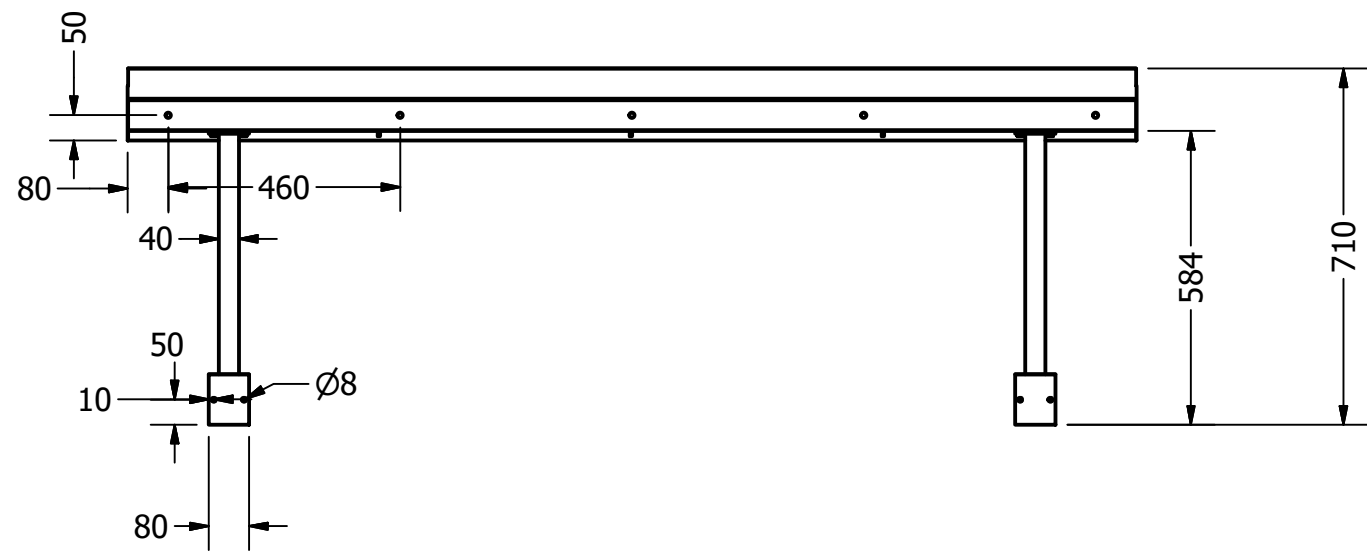

RITAD AV Alma	2017-10-25	<b>DESIGN TAK</b> <sup>®</sup> <i>- gör entré</i>		
GODKÄND AV		TITEL		
TOLERANSER ± 2MM		Modern Flat Console 1500mm		
SKALA 1:15		STORLEK		
Tillverkas enligt: SS-EN:1090-3 EXC-2		A3	DWG NUMMER	VERSION
ISO 10042:2005			Modern Flat 1500 Console	
Kvalitetsnivå C				Sheet 1 of 3

RITAD AV Alma	2017-10-25	<b>DESIGN TAK</b> <sup>®</sup> <i>- gör entré</i>		
GODKÄND AV		TITEL		
TOLERANSER ± 2MM		Modern Flat Console 2000mm		
SKALA 1:15		STORLEK	DWG NUMMER	VERSION
Tillverkas enligt: SS-EN:1090-3 EXC-2		A3	Modern Flat Console 2000	
ISO 10042:2005				
Kvalitetsnivå C				Sheet 2 of 3

Vattenutsläpp

Vattenränna

Konsolerna är ställbara i sidled

RITAD AV Alma	2017-10-25	<b>DESIGN TAK</b> <sup>®</sup> <i>- gör entré</i>	
GODKÄND AV		TITEL	
TOLERANSER ± 2MM		Modern Flat Console 2430mm	
SKALA 1:15		STORLEK	
Tillverkas enligt: SS-EN:1090-3 EXC-2		A3	DWG NUMMER
ISO 10042:2005			Modern Flat Console 2430
Kvalitetsnivå C			VERSION
			Sheet 3 of 3